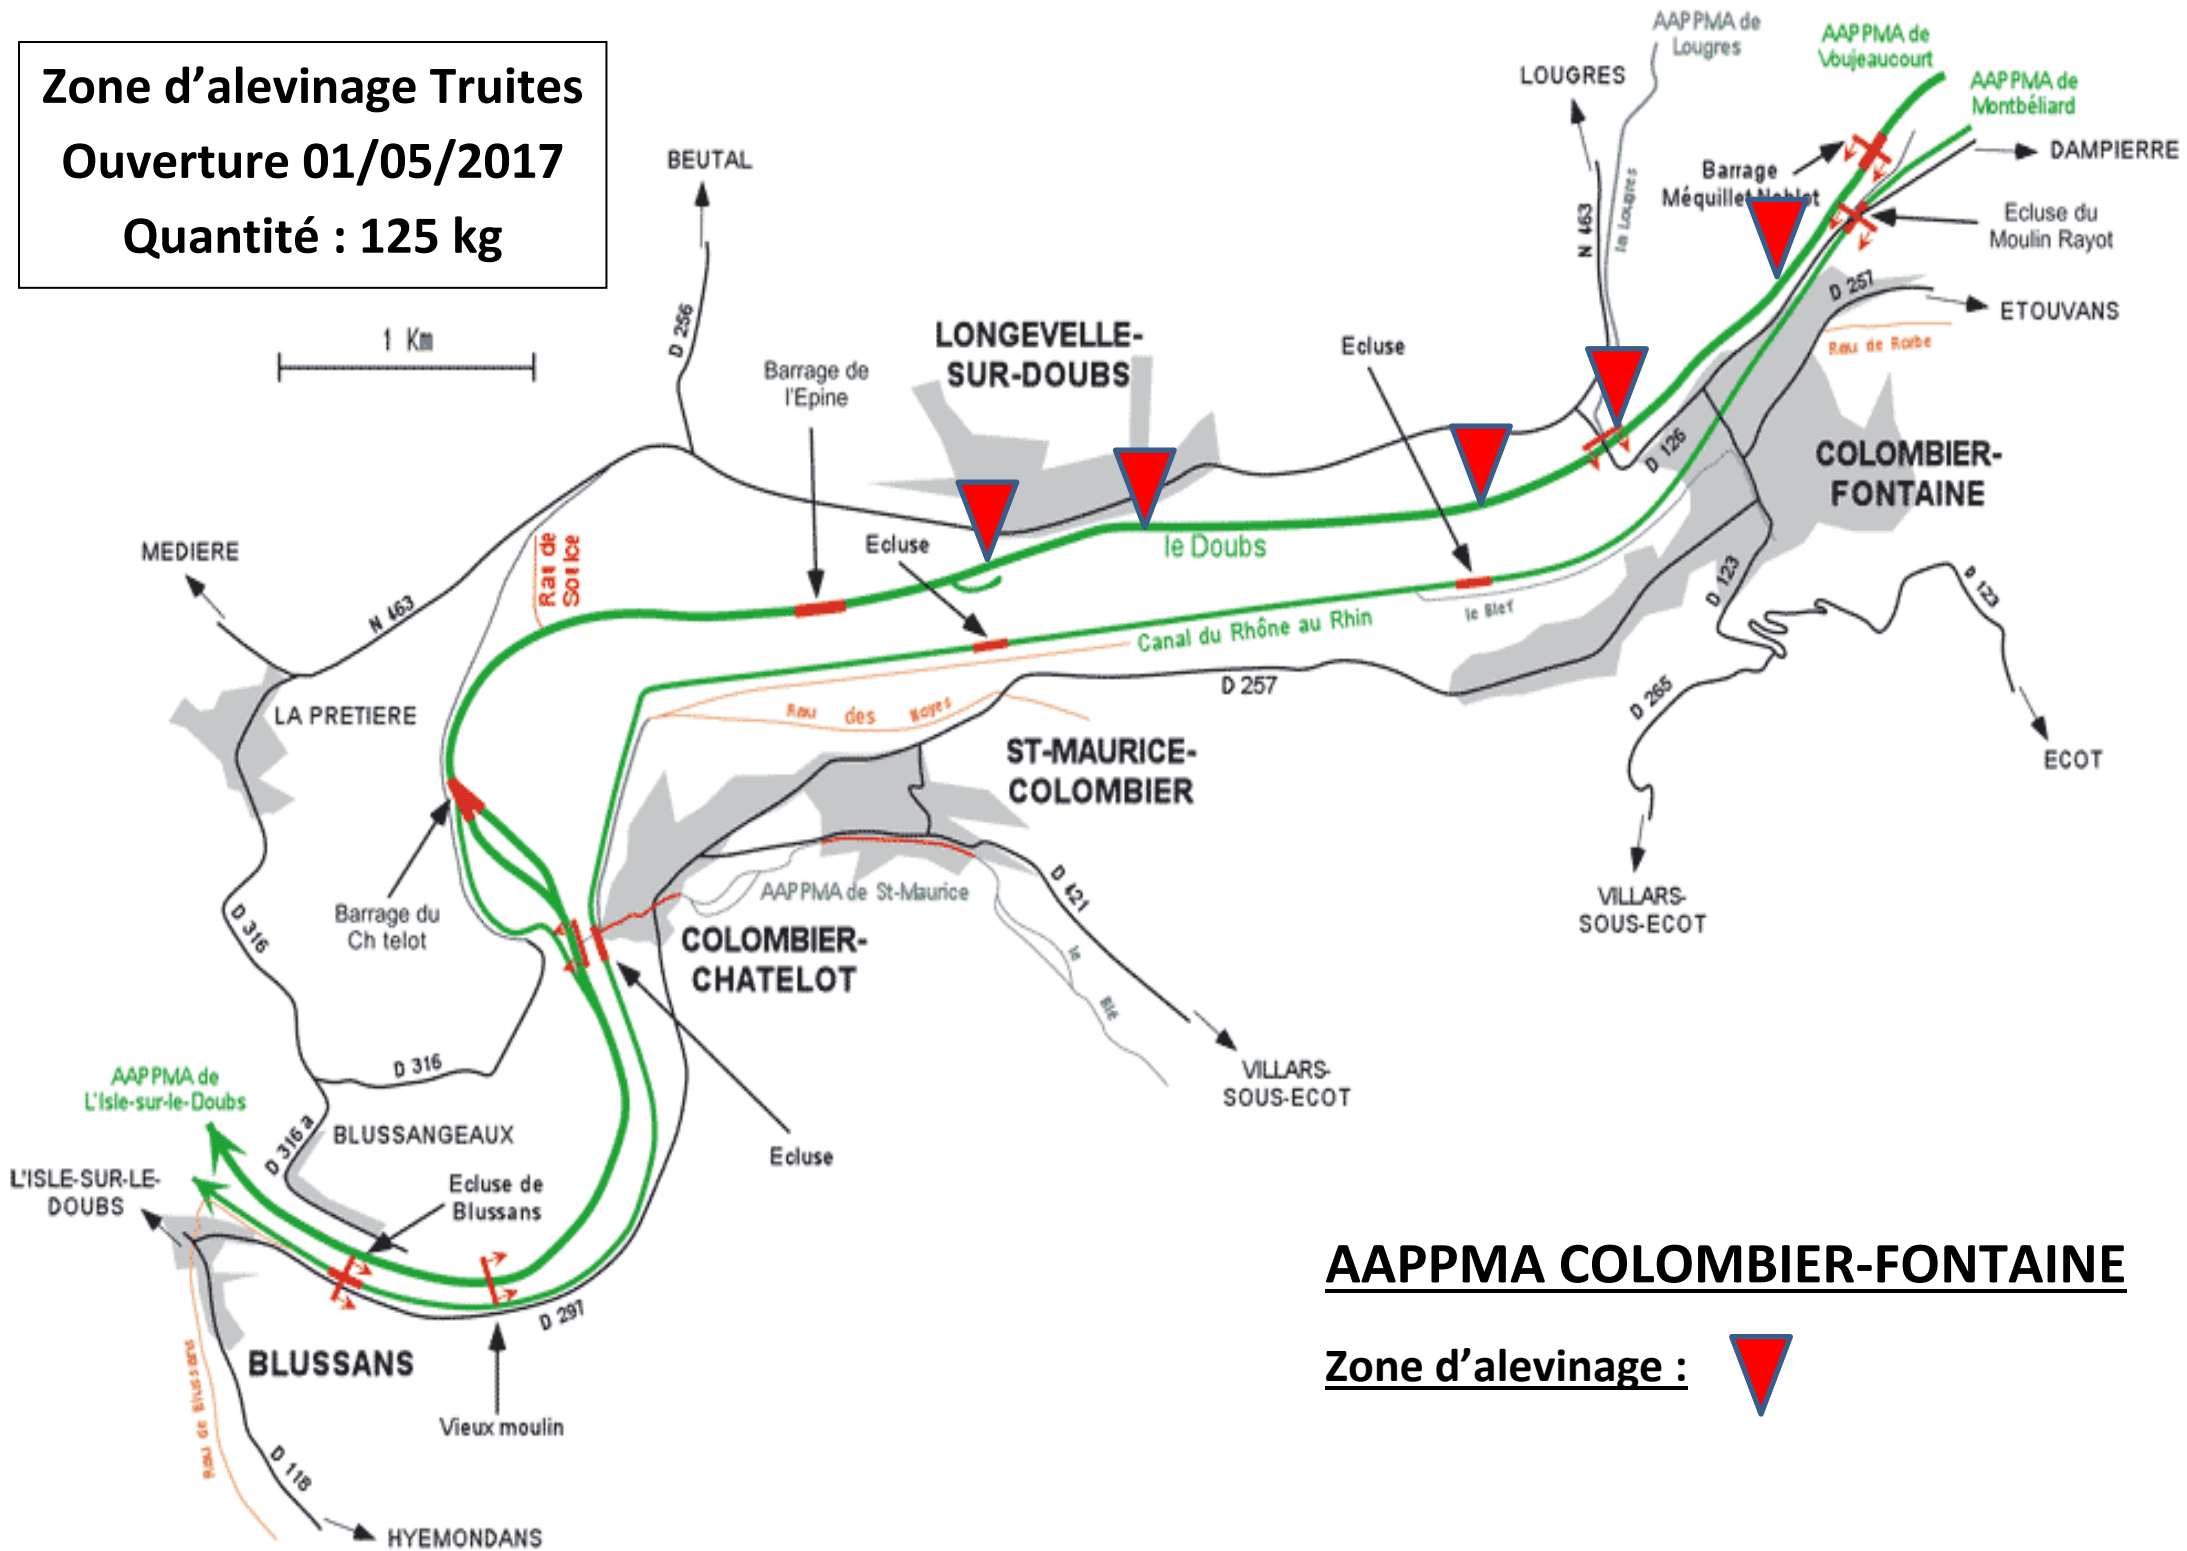

Zone d'alevinage Truites
Ouverture 01/05/2017
Quantité : 125 kg

AAPPMA COLOMBIER-FONTAINE

Zone d'alevinage :